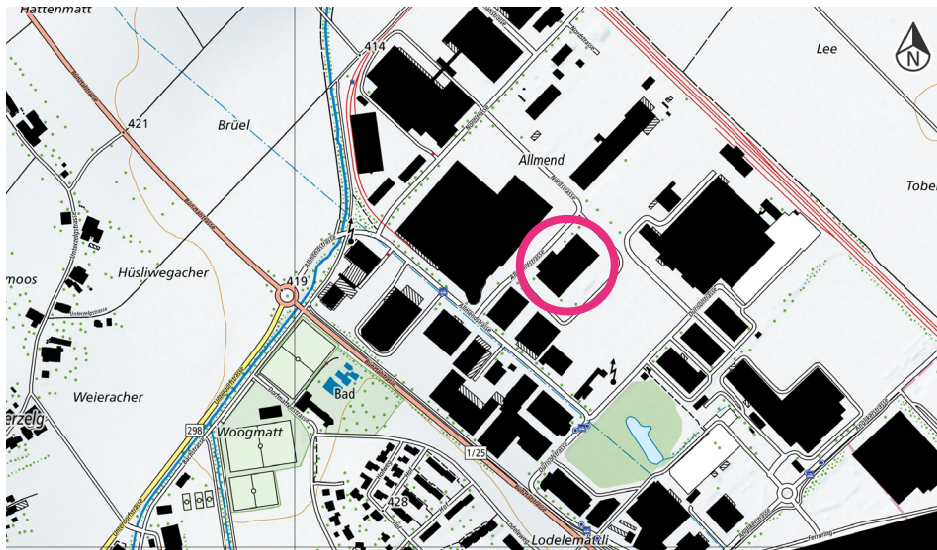

# Indicazioni stradali

### Come arrivare in automobile

Proseguire sull'autostrada A1 fino all'uscita «Lenzburg» tenendosi sulla corsia di sinistra in direzione di «Wohlen». Procedere sempre dritto, alla terza rotonda prendere la terza uscita in direzione di «Industrie Villmergen», continuare su Allmendstrasse fino all'ingresso della Posta situato sulla sinistra e dopo circa 80 m girare a destra al n. 8. Si prega di utilizzare il parcheggio per le persone in visita.

### Come arrivare con i trasporti pubblici

Arrivare alla stazione ferroviaria di Wohlen, prendere l'autobus 3 fino al capolinea «Wohlen AG, Planzer», girare a destra su Allmendstrasse, quindi prendere la prima a sinistra e proseguire per circa 80 m dopodiché svoltare a destra al n. 8 e continuare a piedi per circa 5 minuti.