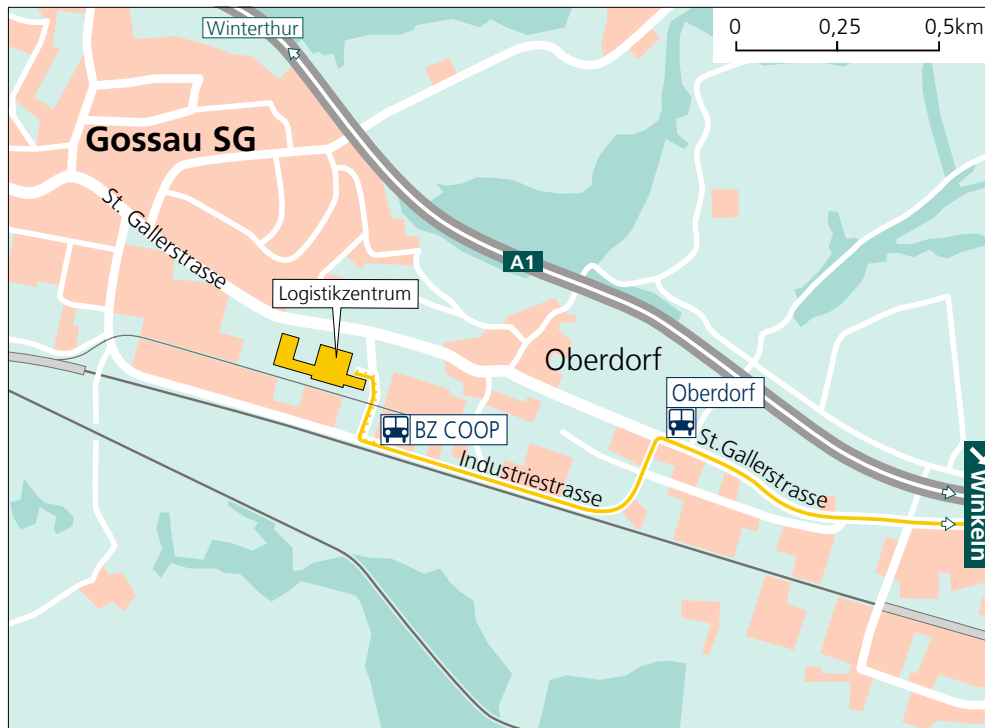

Logistikzentrum Briefverarbeitung Gossau

Lageplan

Anfahrt und Wegbeschreibung

Mit öffentlichen Verkehrsmitteln

- Ankunft von Zürich:
- Umsteigen in Gossau SG auf Regiobus 151 ab Bahnhofplatz
 - Weiterfahrt bis Haltestelle Gossau SG, BZ Coop (einmal pro Stunde Haltestelle «Oberdorf»)
 - Anschliessend ca. 15 Minuten Fussweg bis zum LZB Gossau

Wir empfehlen, den Fahrplan der SBB (www.sbb.ch) zu konsultieren.

Mit dem Auto

- Anfahrt von St. Gallen
- Über A1, Ausfahrt Nr. 80 St. Gallen Winkeln Richtung Gossau Ost
 - Geradeaus auf der St. Gallerstrasse bis Industrie / Betriebszentralen
 - Links abbiegen auf die Industriestrasse bis zur COOP-Betriebszentrale
 - Rechts abbiegen auf die Lagerstrasse
 - Links abbiegen zum Logistikzentrum Briefverarbeitung Gossau SG

- Anfahrt von Zürich
- Über A1, Ausfahrt Nr. 80 St. Gallen Winkeln, Industrie Gossau
 - Rechts abbiegen in die Zürcherstrasse
 - Geradeaus auf der St. Gallerstrasse bis Industrie / Betriebszentralen
 - Links abbiegen in die Industriestrasse bis zur COOP-Betriebszentrale
 - Rechts abbiegen auf die Lagerstrasse
 - Links abbiegen zum Logistikzentrum Briefverarbeitung Gossau SG