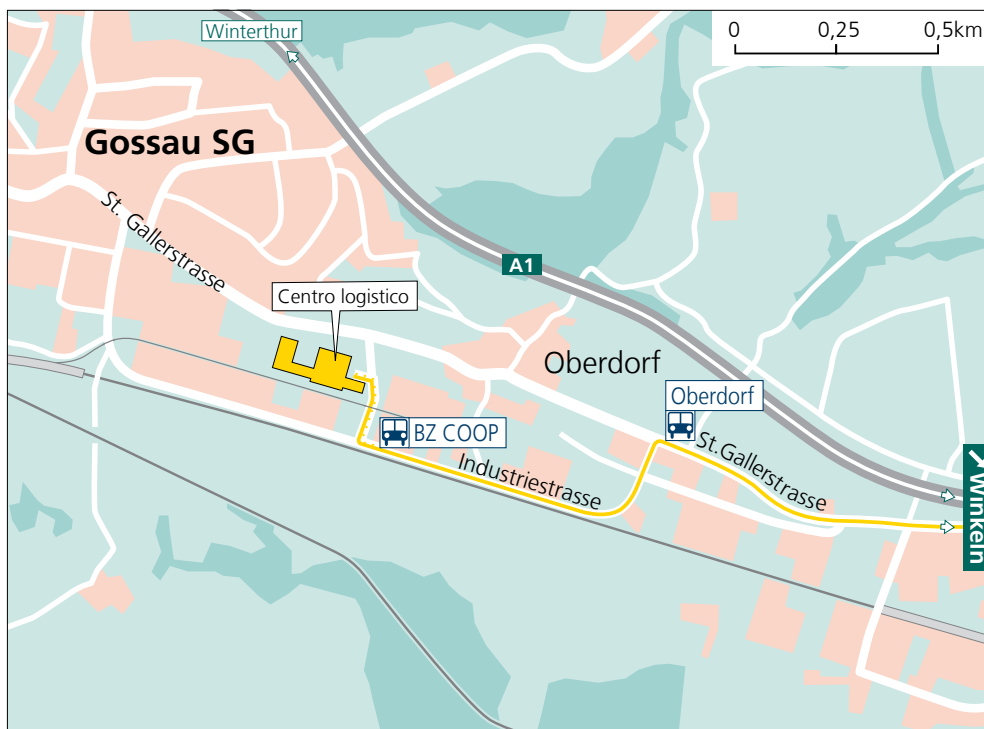

# Centro logistico Lavorazione delle lettere di Gossau

### Come raggiungerci

#### Con i mezzi pubblici

Partenza da Zurigo:

- Scendere a Gossau SG e prendere il bus regionale 151 da Bahnhofplatz
- Scendere alla fermata Gossau SG, BZ Coop (una volta all'ora fermata «Oberdorf»)
- Camminare per circa 15 min fino al CLL di Gossau

Arrivo da  
Zurigo

- Sull'A1, prendere l'uscita n. 80 St. Gallen Winkeln, Industrie Gossau
- Girare a destra in Zürcherstrasse
- Proseguire su St. Gallerstrasse fino all'area industriale / centrali operative
- Girare a sinistra in Industriestrasse e proseguire fino alla centrale operativa Coop
- Girare a destra in Lagerstrasse
- Girare a sinistra e proseguire fino al Centro logistico Lavorazione delle lettere di Gossau SG