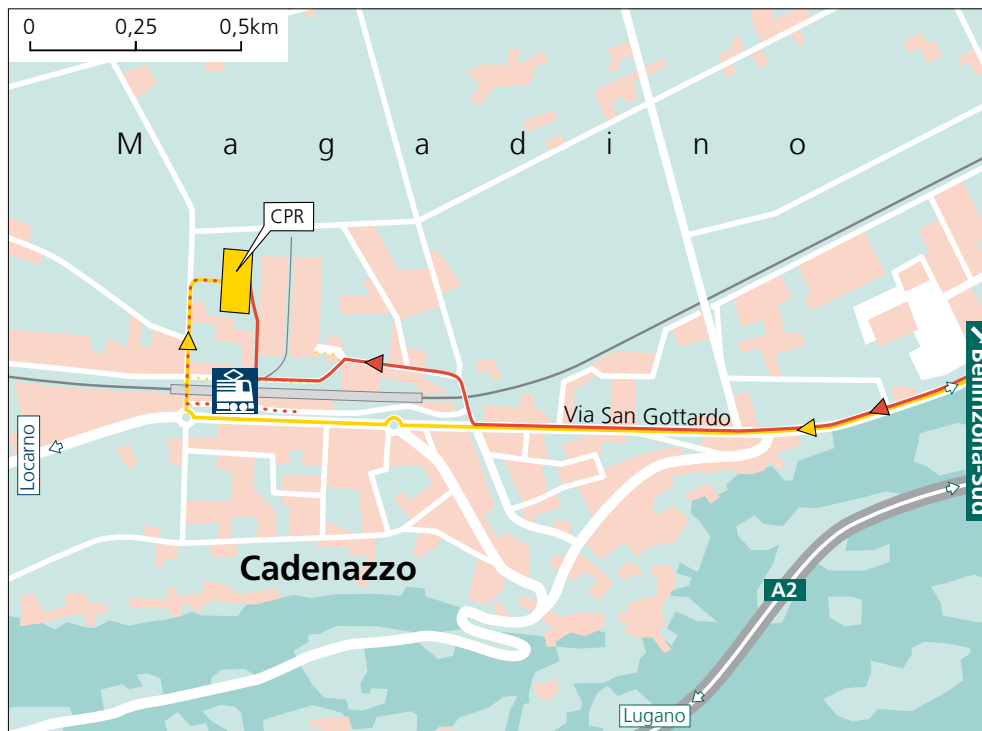

Centre colis régional de Cadenazzo

Plan d'accès

Accès et itinéraire

En transports publics

- Prendre le train jusqu'à Cadenazzo
- Depuis la gare CFF, continuer à pied en direction de Locarno
- Tourner à droite en empruntant le passage sous-voies et continuer tout droit pendant 300 m
- Le centre colis se trouve sur votre droite, tourner à droite en contournant l'immeuble jusqu'aux escaliers

En voiture

- En arrivant depuis l'autoroute A2, sortir en direction de Locarno et continuer jusqu'à Cadenazzo
- Au rond-point de la gare CFF, tourner à droite
- Emprunter le passage sous-voies et continuer tout droit pendant 300 m
- Le centre colis régional se trouve sur votre droite

Pour les camions chargement/déchargement

- En arrivant depuis l'autoroute A2, sortir en direction de Locarno et continuer jusqu'à Cadenazzo
- Au niveau du restaurant Il Ponte, tourner à droite vers «Zona Industrie»
- Traverser le pont au-dessus des voies et tourner à gauche
- Dépasser le centre STISA SA
- Au niveau des voies, tourner à droite
- À l'entrée, continuer tout droit sur 80 m, puis tourner à gauche

Poste CH SA
Services logistiques
Centre colis régional
Ala Capelina 8
6593 Cadenazzo