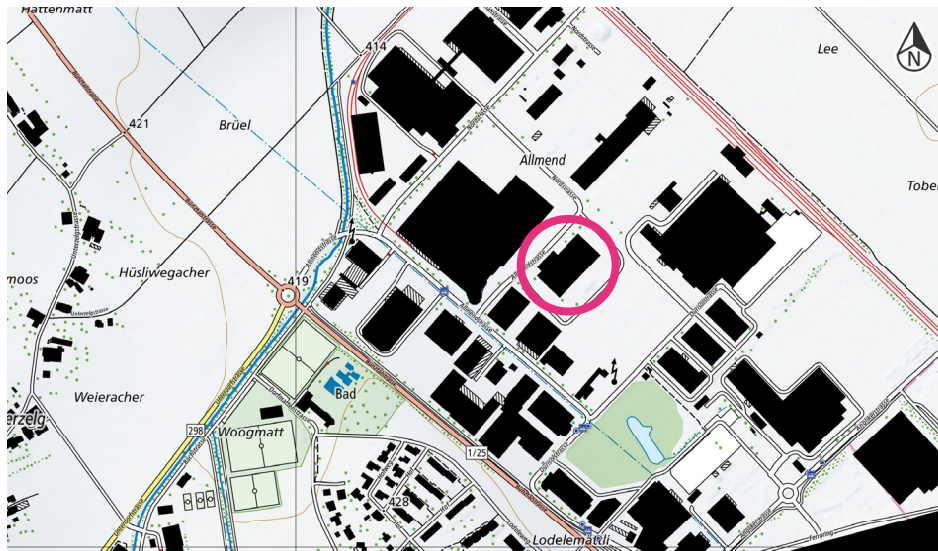

Indicazioni stradali

Centro logistico Villmergen

PostLogistics SA
Centro logistico Villmergen
Allmendstrasse 8
5612 Villmergen

Telefono 058 386 67 66

Come arrivare in automobile

Proseguire sull'autostrada A1 fino all'uscita «Lenzburg» tenendosi sulla corsia di sinistra in direzione di «Wohlen». Procedere sempre dritto, alla terza rotonda prendere la terza uscita in direzione di «Industrie Villmergen», continuare su Allmendstrasse fino all'ingresso della Posta situato sulla sinistra e dopo circa 80 m girare a destra al n. 8. Si prega di utilizzare il parcheggio per le persone in visita.

Come arrivare con i trasporti pubblici

Arrivare alla stazione ferroviaria di Wohlen, prendere l'autobus 3 fino al capolinea «Wohlen AG, Planzer», girare a destra su Allmendstrasse, quindi prendere la prima a sinistra e proseguire per circa 80 m dopodiché svoltare a destra al n. 8 e continuare a piedi per circa 5 minuti.