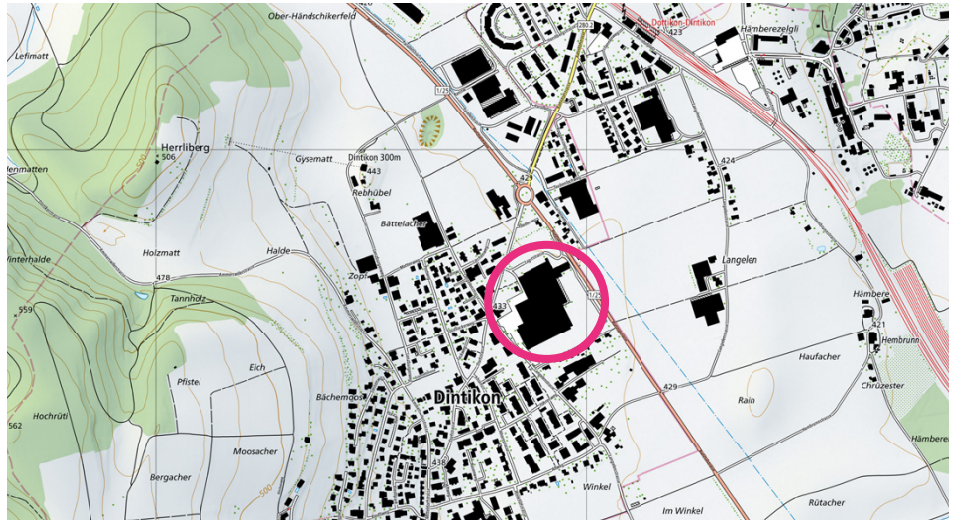

Anfahrtsplan

Logistikzentrum Dintikon

Post CH AG
PostLogistics
Logistikzentrum Dintikon
Lagerstrasse 12
5606 Dintikon

Telefon 058 448 65 92

Anfahrt mit dem Auto

Autobahn A1 bei Ausfahrt 51-Lenzburg Richtung «Lenzburg/Wohlen» fahren, beim Rotlicht links abbiegen, nach ca. 4 km die 2. Ausfahrt im Kreisell nehmen, direkt nach dem Kreisell führt eine Einfahrt zum Gelände des Logistikzentrums. Besucherparkplätze rechts benutzen.

Anfahrt mit dem ÖV

Bahnhof Dottikon-Dintikon, Bus 346 bis «Dintikon, Dorfstrasse», retour entlang der Dorfstrasse, ca. 300m rechts über das Areal des Logistikzentrums bis zum Haupteingang. Fussweg ca. 10 Minuten.

[Google Maps](#)