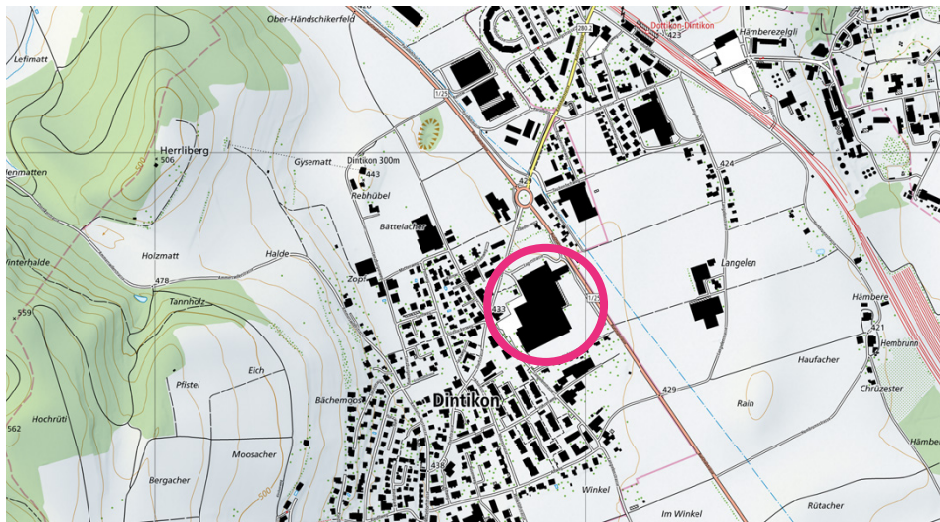

Indicazioni stradali

Centro logistico Dintikon

Posta CH SA
PostLogistics
Centro logistico Dintikon
Lagerstrasse 12
5606 Dintikon

Telefono 058 667 76 30

Come arrivare in automobile

Dall'autostrada A1 prendere l'uscita Lenzburg e tenersi sulla corsia sinistra in direzione Wohlen; al semaforo svoltare a sinistra; dopo circa 4 km alla rotonda prendere la seconda uscita, quindi accedere all'area del centro logistico. Utilizzare i parcheggi per i visitatori sulla destra.

Come arrivare con i trasporti pubblici

Dalla stazione di Dottikon prendere l'autobus fino a Dorfstrasse Dintikon, quindi proseguire in direzione opposta lungo Dorfstrasse; dopo circa 300 m sulla destra attraversare l'area del centro logistico fino all'ingresso principale. Circa 10 minuti a piedi.

[Google Maps](#)